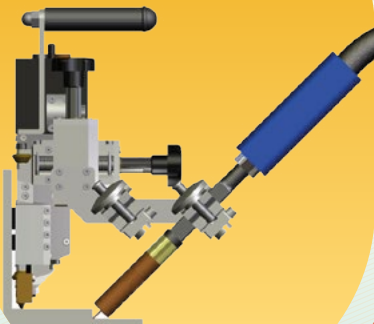

CS-41SB

벽면주행 2POINT 자동용접케리지
FILLET WALL TRAVELLING STITCH AND
CONTINUOUS WELDER WITH 2-POINTS