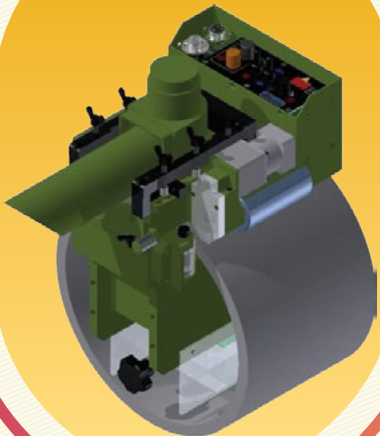

## CS-ORBITAL

파이프 자동용접케리지  
ORBITAL AUTO WELDER

## CS-RCS-P

엘보파이프 심 / 육성 자동용접케리지  
BUTT WITH MULTI LAYERS FOR ELBOW PIPE