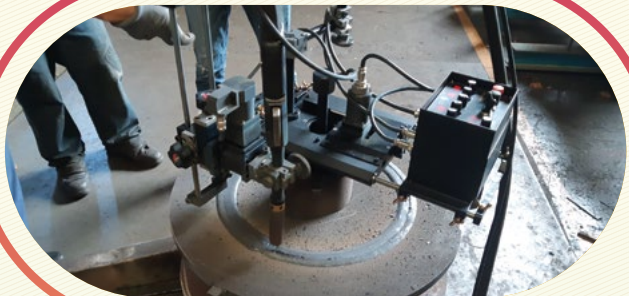

CS-T71WO

터닝 자동용접케리지
BUTT MULTI WELDER WITH TURNING