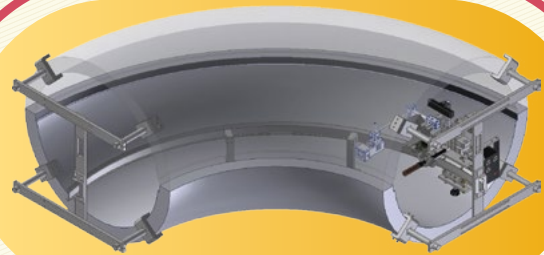

## CS-RCS-P

엘보파이프 심 / 육성 자동용접케리지  
BUTT WITH MULTI LAYERS FOR ELBOW PIPE